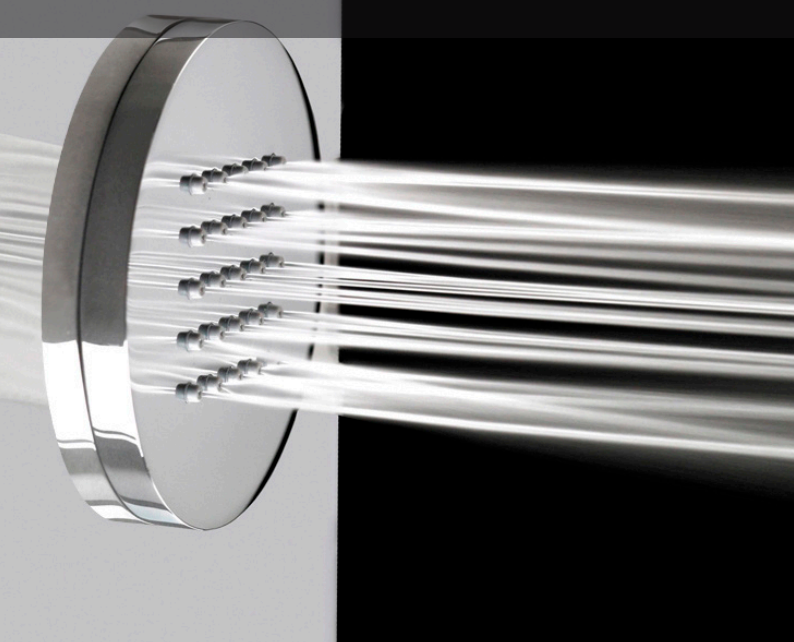

HYDROMASSAGE