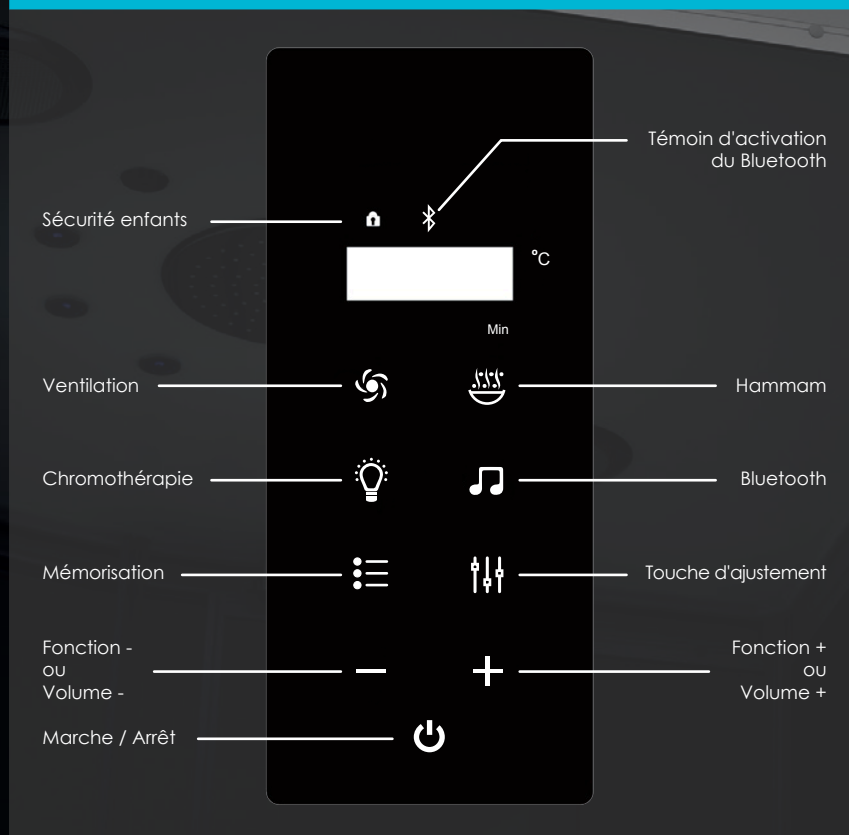

Aromathérapie

- Diffuseur pour huiles essentielles

Musicothérapie

- Connexion Bluetooth pour source audio externe
- Haut-parleur intégré au toit

Hammam (bain de vapeur)

- Générateur de vapeur 3000 W
- Réglage de la durée et de la température
- Fonction détartrage intégrée
- Outil de détartrage fourni

Confort

- Computer tactile TOUCH PANEL ®
- Large ouverture de porte
- Fermeture magnétique
- Tablette en plexiglas
- Ventilation intégrée

Robinetterie

- Robinetterie 3 éléments en laiton chromé
- Mitigeur thermostatique avec cartouche Vernet ®
- Robinet inverseur 5 fonctions
- Support de douchette réglable en laiton chromé
- Flexible de douchette inox avec embout rotatif 360°

Autres équipements inclus

- Roulettes de porte doubles sur roulements
- Flexible d'évacuation diamètre 40 mm
- Bonde extra-plate et vidange
- Pieds du receveur réglables en hauteur
- Sonde de température

Principales fonctions de l'ordinateur tactile

Hamмам, chromothérapie, musique, bluetooth, ventilation : toutes les fonctions de votre cabine sont à portée de main ! Le computer tactile à touches sensibles de nos Cabines Douche Hamмам SILVER vous offre une navigation et une ergonomie intuitives pour un confort d'utilisation maximal.