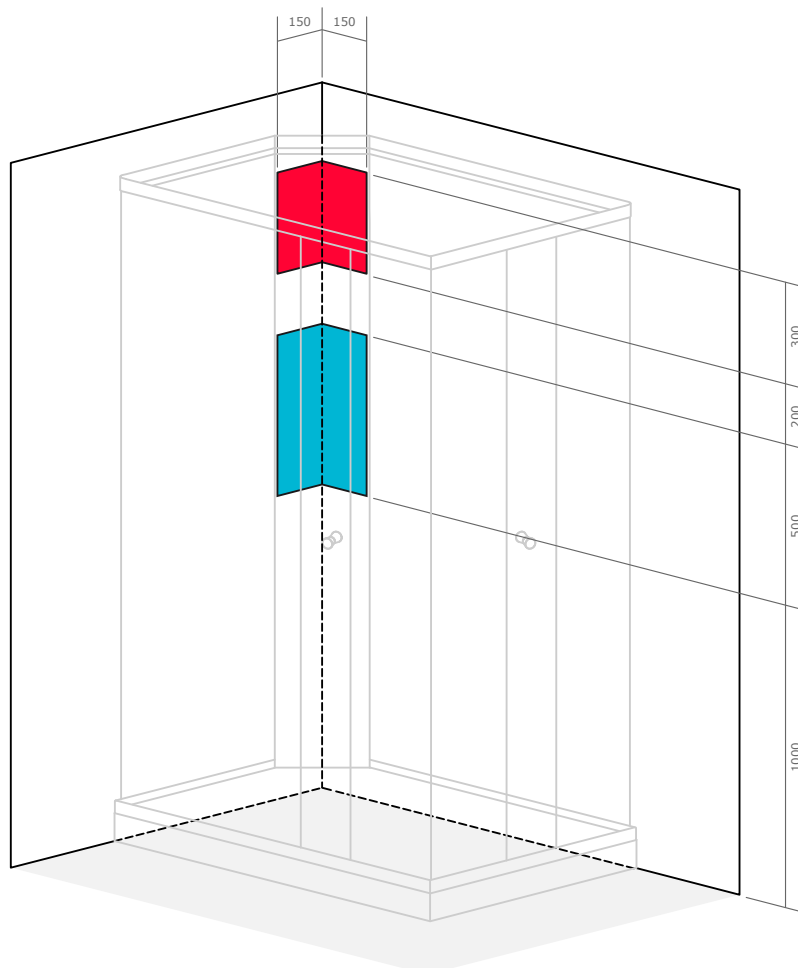

Alimentation électrique

Espace pour prévoir l'arrivée électrique (hauteur entre 170 et 200 cm du sol)

- 1 alimentation 230V protégée par un disjoncteur de 16A avec différentiel de 30mA
- Section du câble : 3 x 2,5 mm² (phase, neutre et terre). Laisser 2 mètres de câble pour effectuer le raccordement électrique directement au boîtier de la cabine.
- Terre équipotentielle

Arrivées d'eau

Espace pour prévoir les arrivées d'eau (hauteur entre 100 et 150 cm du sol)

- 1 alimentation d'EAU CHAUDE en 15/21 mâle
- 1 alimentation d'EAU FROIDE en 15/21 mâle
- Prévoir 2 flexibles en 15/21 femelle/femelle pour le raccordement (non fournis)

Evacuation

Pour raccorder le flexible de vidange, vous devez prévoir une évacuation de diamètre 40 mm sous le receveur, à tout emplacement sauf directement sous la bonde car celle-ci est équipée d'un coude à 90°. L'évacuation ne doit également pas se trouver au même emplacement qu'un des pieds du receveur.