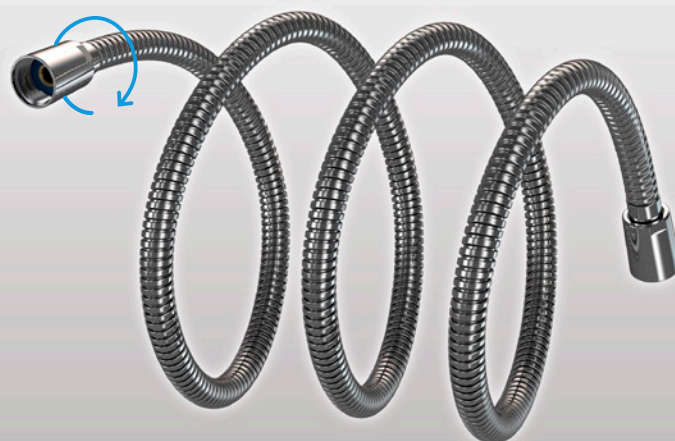

AROMATHÉRAPIE

Systeme anti-torsion

Le double-agrafage offre une meilleure résistance et l'embout rotatif à 360° évite la torsion du flexible.

FLEXIBLE INOX

ÉVACUATION

Bonde extra-plate

Accessible par le dessus, la bonde de vidange extra-plate de nos Cabines Douche Hammam SILVER est facile d'entretien. De par sa conception, elle s'intègre parfaitement à la surface du receveur et son grand diamètre assure l'évacuation instantanée de l'eau de douche.