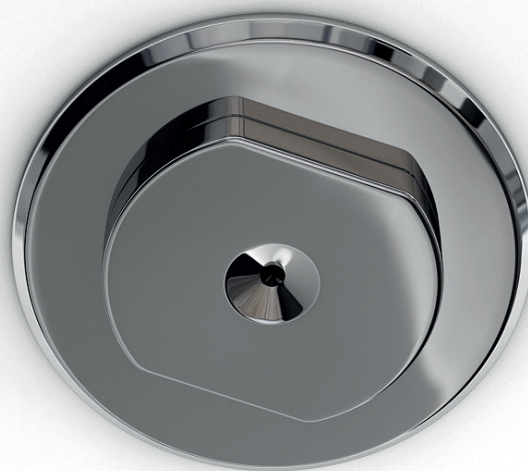

Relaxation tout en douceur

Le plafond en composite des Cabines Douche Hammam SILVER intègre 2 brumisateurs en laiton chromé, qui vous permettront de parfaire votre moment de détente en créant un brouillard très fin dans la douche. Pour encore plus de confort, vous avez la possibilité de régler la température et la puissance des brumisateurs.

BRUMISATEURS