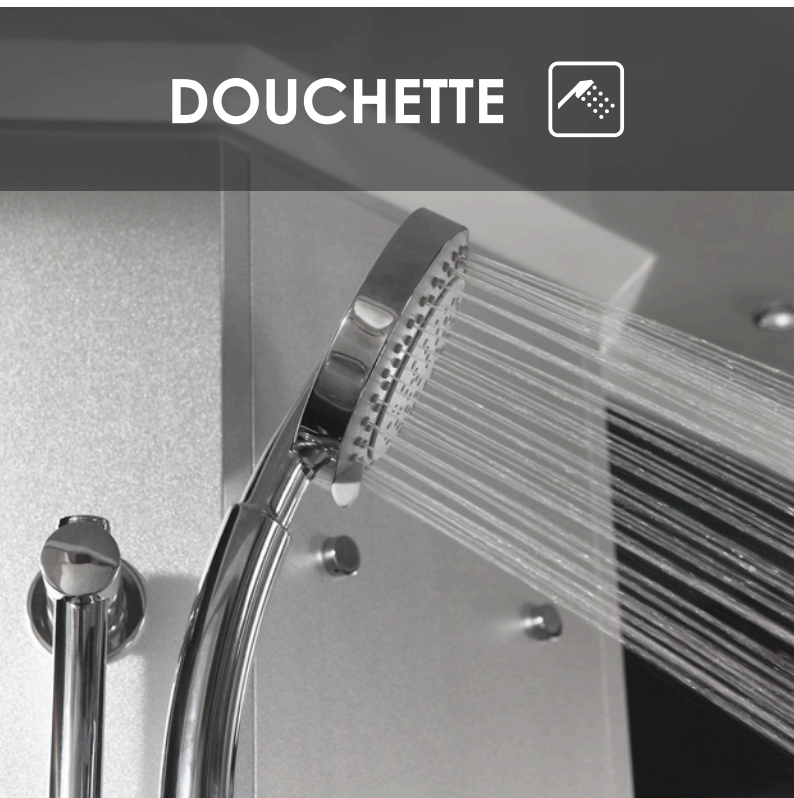

SIÈGE AMOVIBLE

Bluetooth®

DOUCHETTE

Design fonctionnel

Avec ses lignes simples et épurées, la douchette à main multifonctions est en harmonie complète avec l'esthétique contemporaine de la cabine.

Son pommeau surdimensionné de 120 mm de diamètre vous donne le choix entre des jets concentrés et puissants, ou bien des jets plus éparés et doux. À utiliser au gré de vos envies !