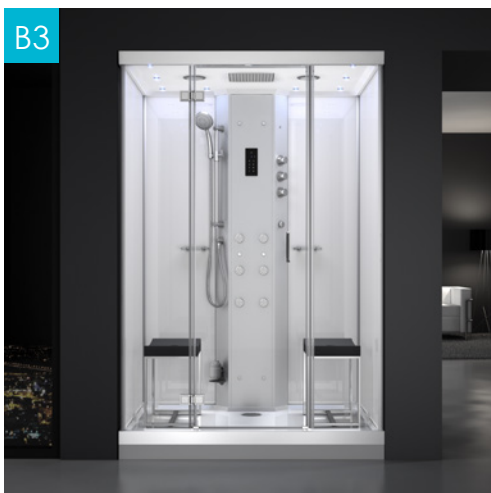

URBAN 140

140 x 100

> Cabine Douche Hydromassante avec Hammam

Pour les déclinaisons B2 et N2, la vitre latérale opaque peut être placée indifféremment à gauche ou à droite.

BAIN DE VAPEUR

Hamam performant

Grâce au générateur de vapeur de 3.000 W dont nos Cabines Douche Hamam URBAN sont équipées, le temps de chauffe et la montée en température à l'intérieur de la cabine sont assurément optimisés. Le générateur de vapeur se remplit en effet directement d'eau chaude (38°C) grâce à son alimentation dédiée à la sortie du mitigeur thermostatique.