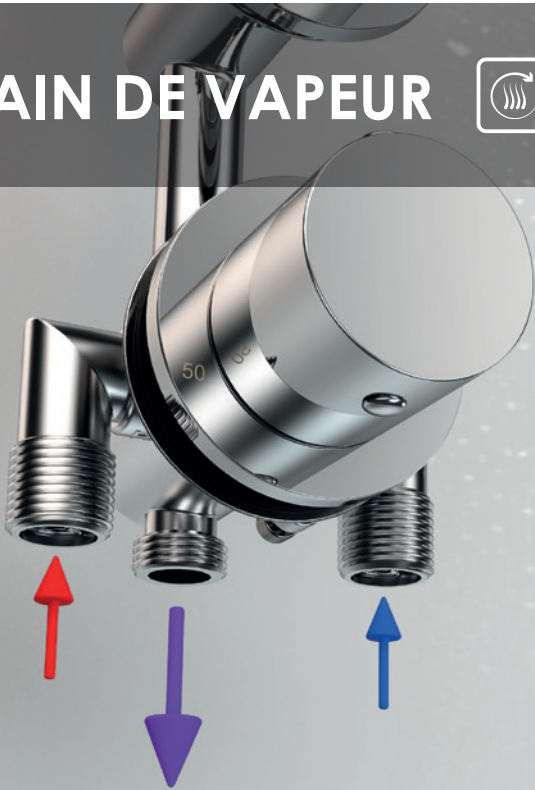

URBAN 140

140 x 100

> Cabine Douche Hydromassante avec Hammam

Pour les déclinaisons B2 et N2, la vitre latérale opaque peut être placée indifféremment à gauche ou à droite.

BAIN DE VAPEUR

Hamam performant

Grâce au générateur de vapeur de 3.000 W dont nos Cabines Douche Hamam URBAN sont équipées, le temps de chauffe et la montée en température à l'intérieur de la cabine sont assurément optimisés. Le générateur de vapeur se remplit en effet directement d'eau chaude (38°C) grâce à son alimentation dédiée à la sortie du mitigeur thermostatique.

Afin de minimiser les dépôts de calcaire, nos générateurs de vapeur sont dotés d'un système de vidange automatique.

Éveillez tous vos sens

Nos Cabines Douche Hamam URBAN sont équipées d'un diffuseur d'huiles essentielles situé à la sortie du générateur de vapeur. Utilisées dans un Hamam et additionnées à la chaleur de la vapeur d'eau, les effluves des huiles essentielles se libèrent, traversent le revêtement cutané en quelques instants pour se glisser dans le sang et ainsi agir sur l'ensemble de notre organisme. Découvrez les innombrables bienfaits de l'aromathérapie, à domicile et en toute simplicité !