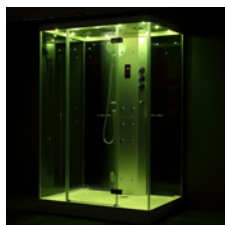

URBAN 140

140 x 100

> Bienfaits thérapeutiques