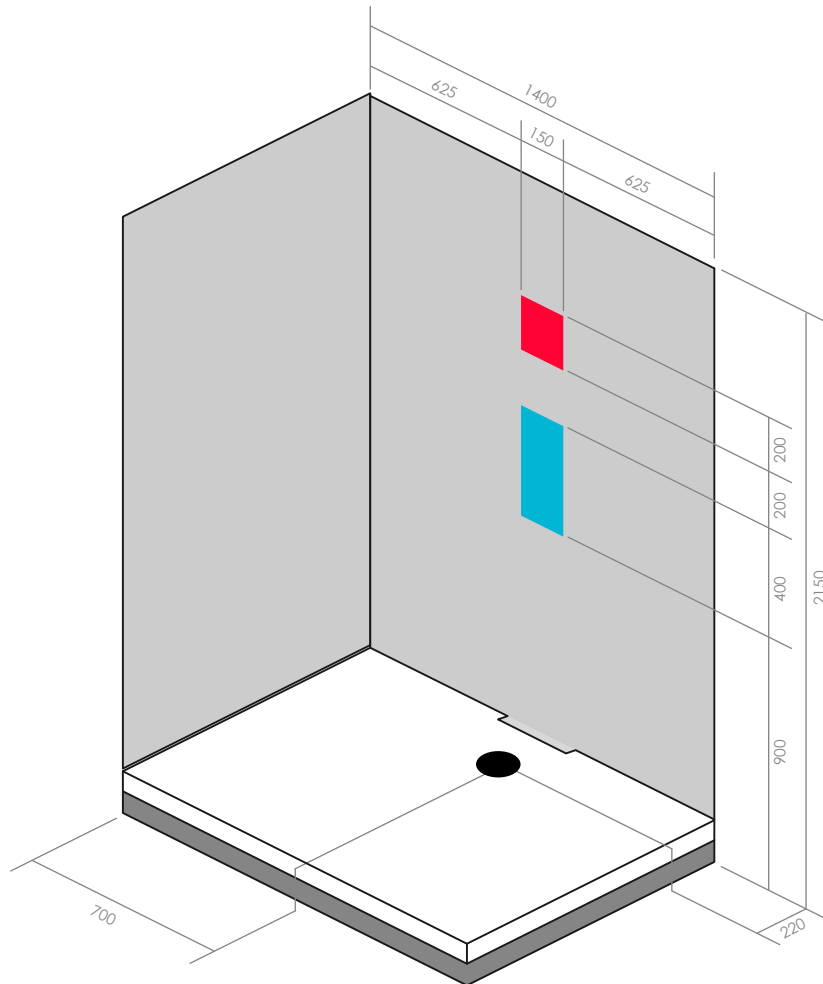

Alimentation électrique

Espace pour prévoir l'arrivée électrique (hauteur entre 150 et 170 cm du sol)

- 1 alimentation 230V protégée par un disjoncteur de 16A avec différentiel de 30mA
- Section du câble : 3 x 2,5 mm² (phase, neutre et terre). Laisser 2 mètres de câble pour effectuer le raccordement électrique directement au boîtier de la cabine.
- Terre équipotentielle

Arrivées d'eau et évacuation

Espace pour prévoir les arrivées d'eau (hauteur entre 90 et 130 cm du sol)

- 1 alimentation d'EAU CHAUDE en 15/21 mâle
- 1 alimentation d'EAU FROIDE en 15/21 mâle
- Prévoir 2 flexibles en 15/21 femelle/femelle pour le raccordement (non fournis)

- Emplacement de notre bonde de douche : prévoir une évacuation de diamètre 40mm sous le receveur, à tout emplacement sauf directement sous la bonde car celle-ci est équipée d'un coude à 90°. L'évacuation ne doit également pas se trouver au même emplacement qu'un des pieds du receveur.

Bluetooth